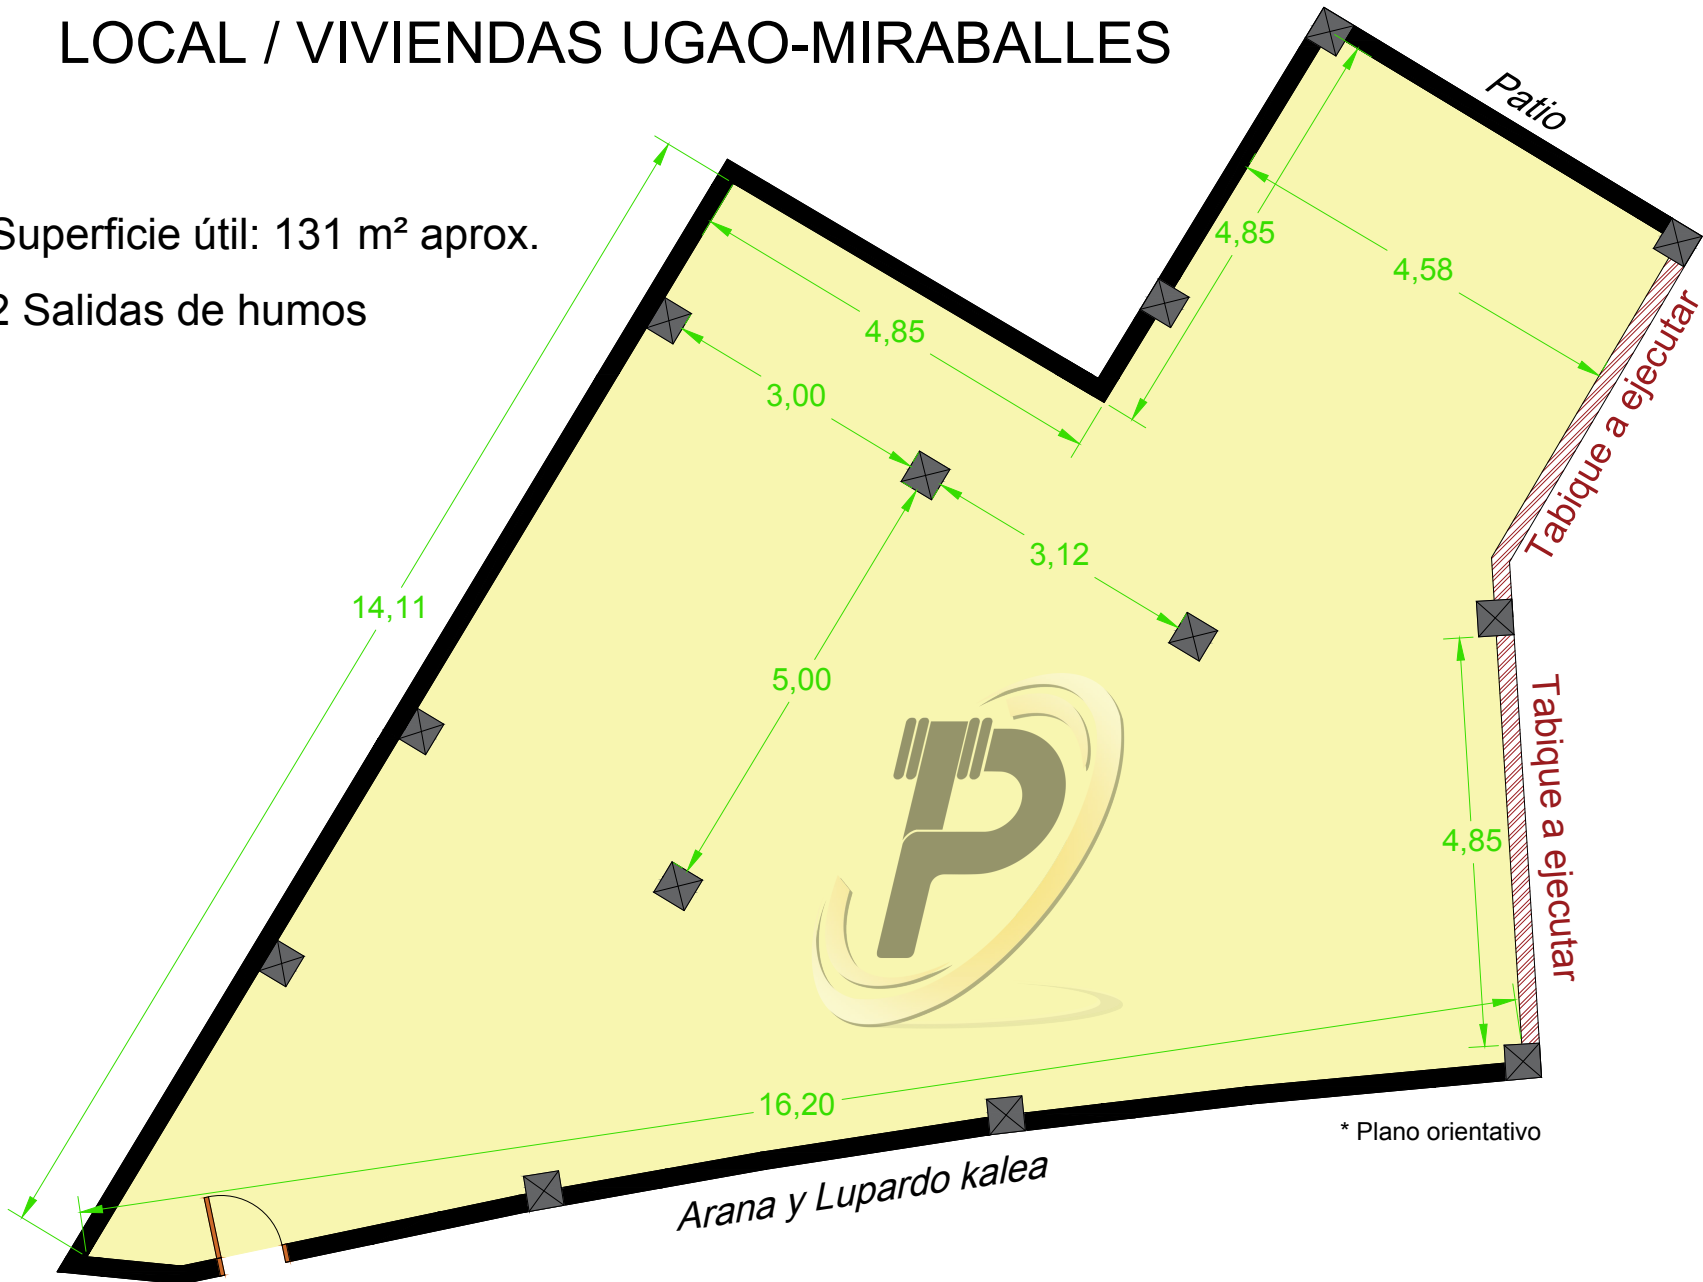

LOCAL / VIVIENDAS UGAO-MIRABALLES

Superficie útil: 131 m² aprox.

2 Salidas de humos

* Plano orientativo

Arana y Lupardo kalea