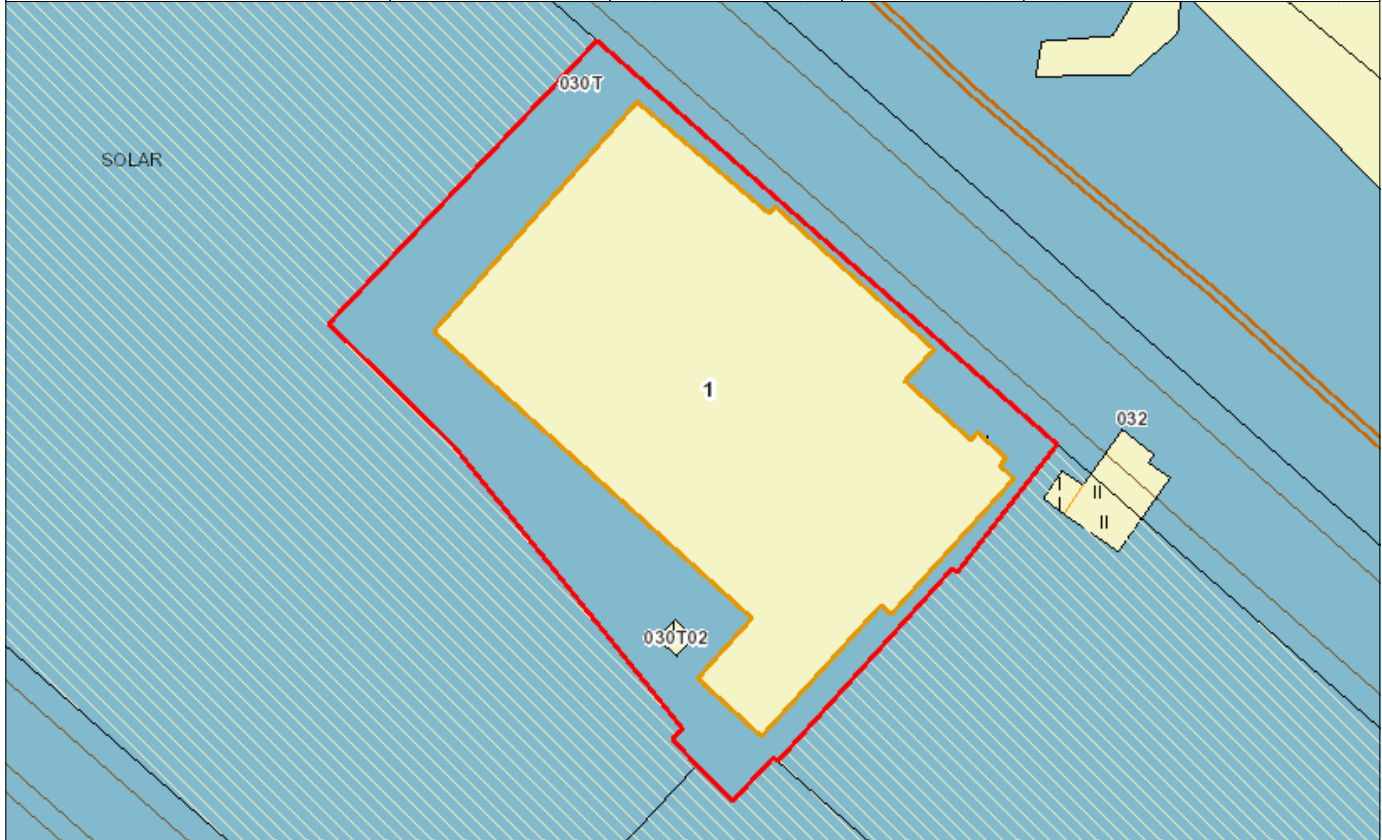

Katastroko Datuen Kontsulta Deskriptibo eta Grafikoa  
Ondasun higiezinak  
Consulta Descriptiva y Gráfica de Datos Catastrales  
Bienes Inmuebles

Zenbaki finkoa/ Número Fijo <b>U3007914A</b>	Elkarturiko Elem/ Elem. Asociados 2	Udalerna/ Municipio <b>(003) AMOREBIETA-ETXANO</b>	Lursailaren Kokalekua/ Localización en Parcelario <b>003 083 02 008 001 UPBD</b>		
Kalea edo aldea / Vía Pública o Paraje <b>(00026) BO EUBA</b>			Bloque E.Bloqe/	NºPortal Atari zbk./ <b>030T</b>	Letra Letra /
Eskailera/ Escala <b>(U) UNICA</b>	Solairua/ Planta <b>(PB) BAJA</b>	Aldea/ Mano <b>D</b>	Atea/ Puerta	Eraikuntza Erabilera/ Uso Constructivo <b>INDUSTRIAL</b>	
Lursailaren Azalera/ Superficie Parcela <b>3.747,49 m2</b>	Elem.Azalera Egotzia/ Superficie Imputada Elem. <b>2.130,10 m2</b>	Izaera / Naturaleza <b>URBANA</b>	Partaidetza Kf./ Cf.Participación <b>100,00 %</b>	Eraikuntza - Birgaikuntza Urtea/ Año Construcción - Rehabilitación <b>1970</b>	

Katastro-Partzelaren UTM-koordinatuak / Coordenadas UTM de la parcela catastral

Eskala/ Escala = 1:900

SRID=25830; MULTIPOLYGON (((525191.87 4781982.33, 525246.38 4781934.26, 525234.54 4781919.03, 525233.93 4781919.45, 525213.29 4781896.53, 525212.78 4781897, 525207.9 4781891.77, 525203.69 4781896.06, 525200.78 4781899.2, 525201.99 4781900.44, 525174.76 4781934.24, 525160.1 4781948.62, 525191.87 4781982.33)))