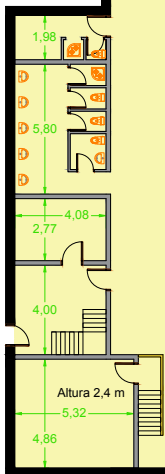

PABELLÓN 2.300 m² AMOREBIETA

PLANTA PRIMERA

PORTÓN 4,8 x 5,5 m

Plano Orientativo

PLANTA BAJA

PORTÓN 4,1 x 3,9 m