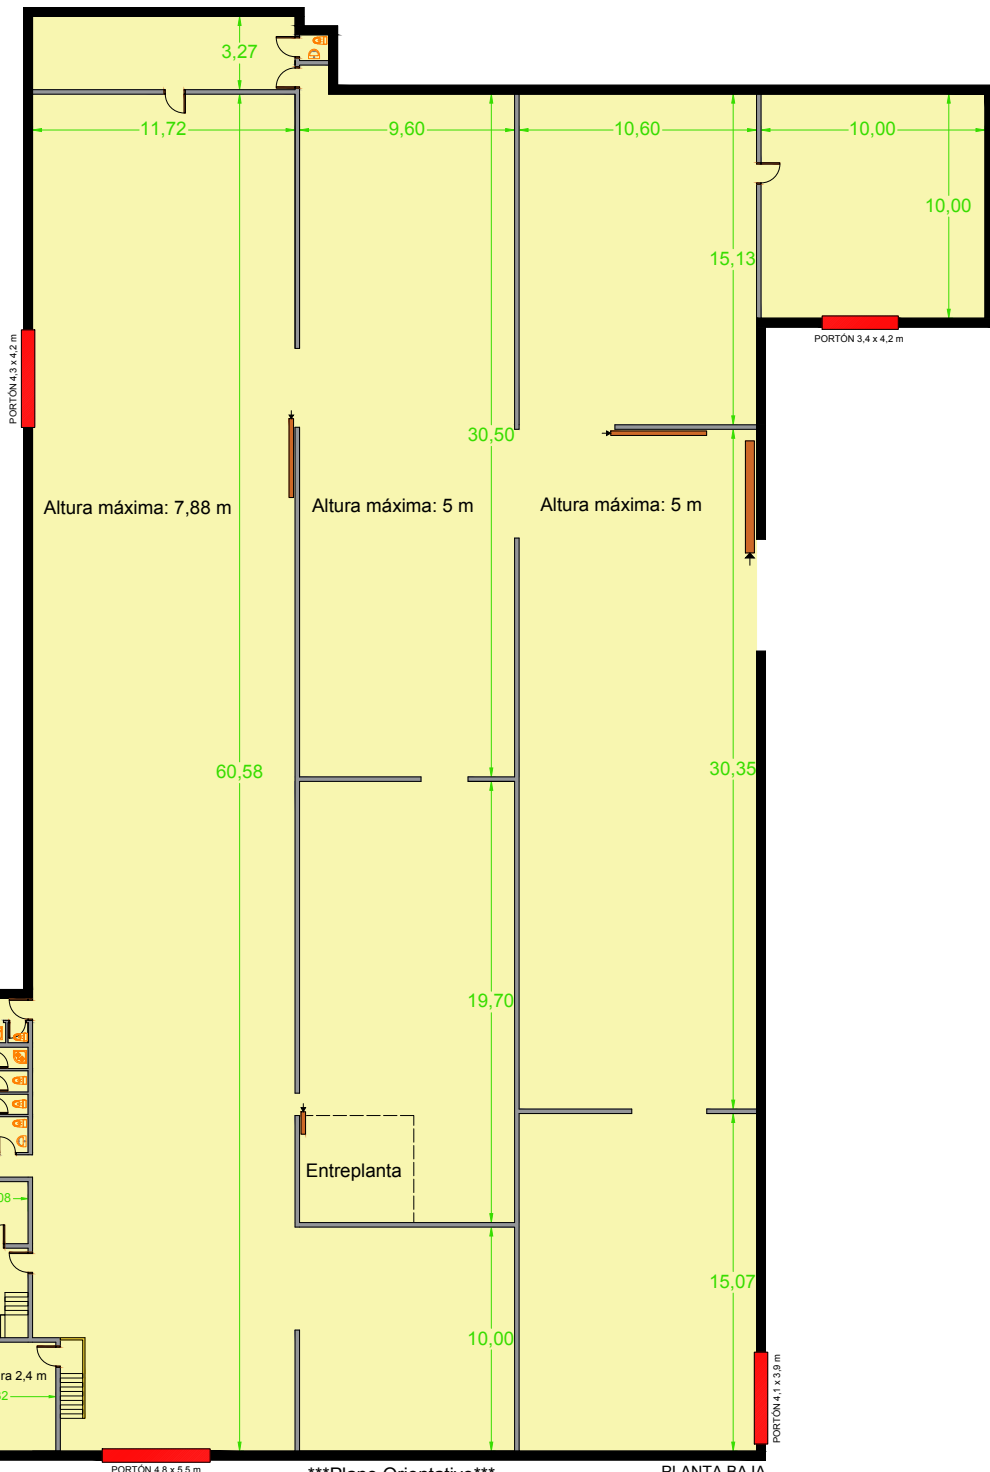

PABELLÓN 2.300 m² AMOREBIETA

PLANTA PRIMERA

PORTÓN 4,8 x 5,5 m

Plano Orientativo

PLANTA BAJA

PORTÓN 4,1 x 3,9 m