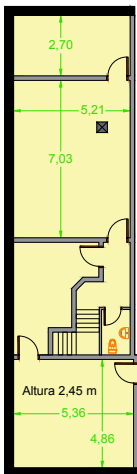

PABELLÓN 2.300 m² AMOREBIETA

PLANTA PRIMERA

PORTÓN 4,8 x 5,5 m

Plano Orientativo

PLANTA BAJA

PORTÓN 4,1 x 3,9 m