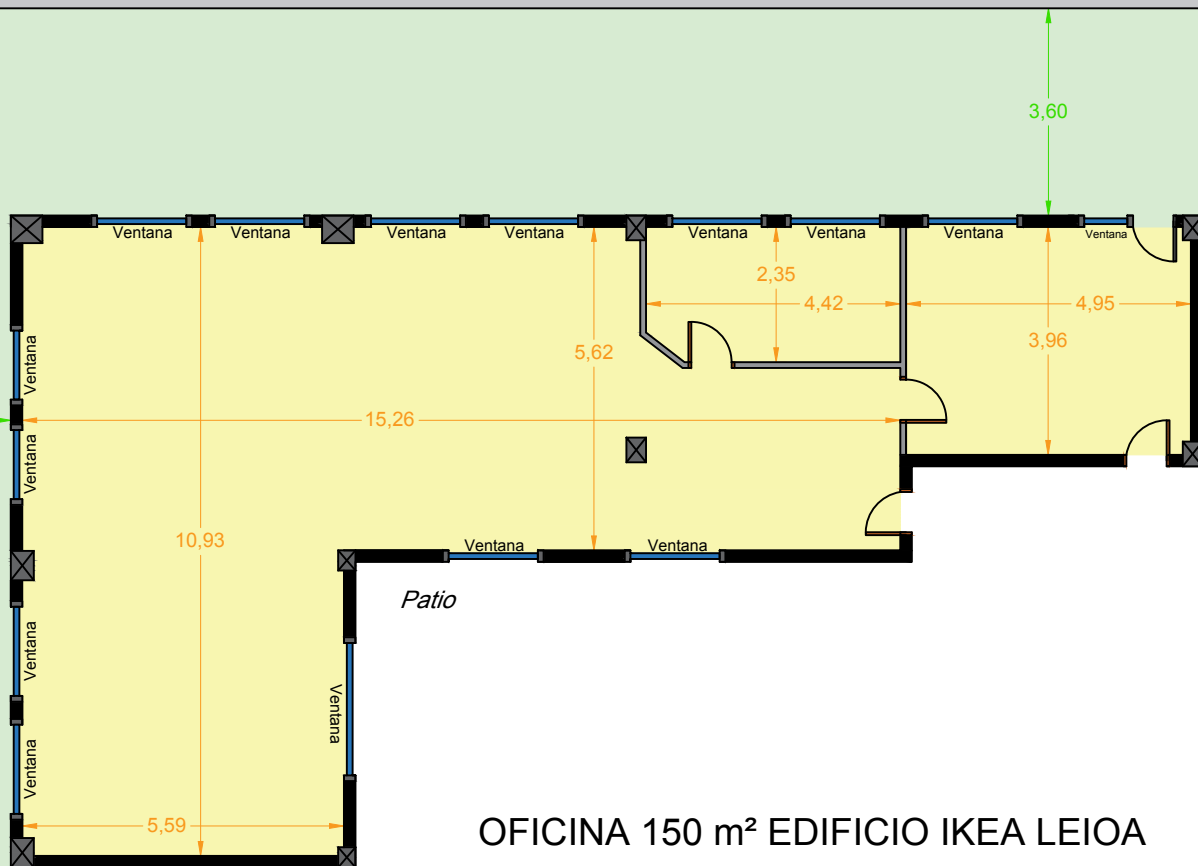

TERRAZA COMUNITARIA

Etxebarrikoena kalea

OFICINA 150 m² EDIFICIO IKEA LEIOA