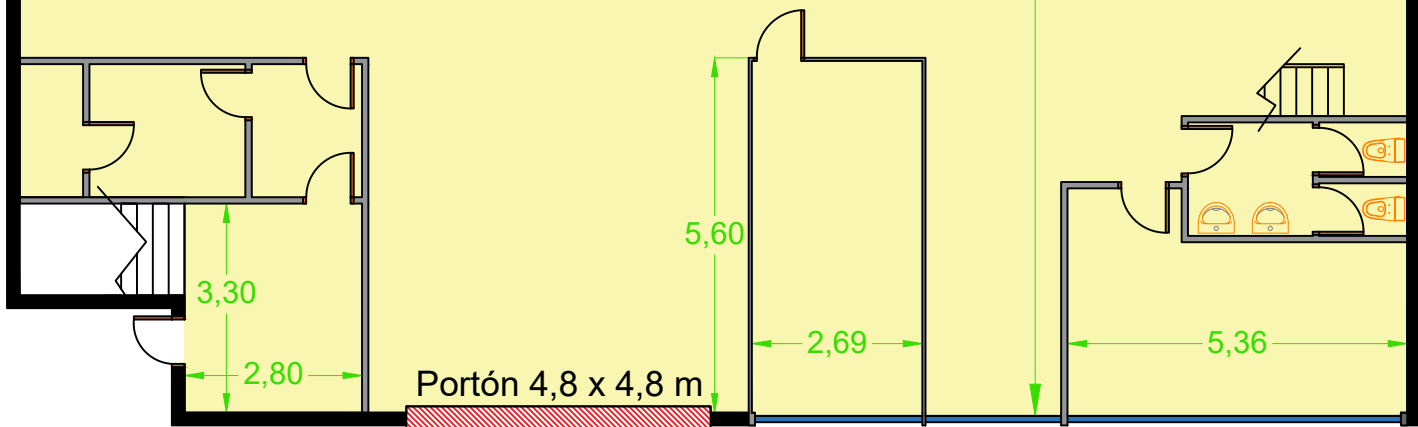

Pabellón 783 m² Pol. Ind. Granada - Ortuella

Planta Baja (597 m²)

[Cómo llegar](#)

21,89

Altura máxima: 10,75 m
Altura mínima: 9,16 m
Altura bajo puente grúa: 6,88 m

26,65

* Plano orientativo

Pabellón 783 m²

Ortuella

Entreplanta (61 m²)

Planta Primera (125 m²)

** Plano orientativo*