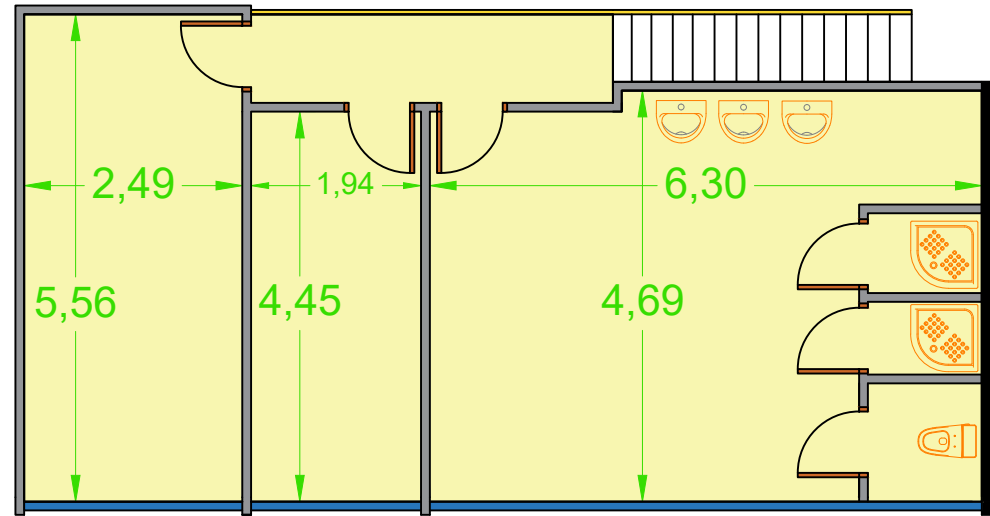

Pabellón 783 m² Pol. Ind. Granada - Ortuella

Planta Baja (597 m²)

[Cómo llegar](#)

21,89

Altura máxima: 10,75 m
Altura mínima: 9,16 m
Altura bajo puente grúa: 6,88 m

26,65

* Plano orientativo

Pabellón 783 m²

Ortuella

Entreplanta (61 m²)

Planta Primera (125 m²)

** Plano orientativo*