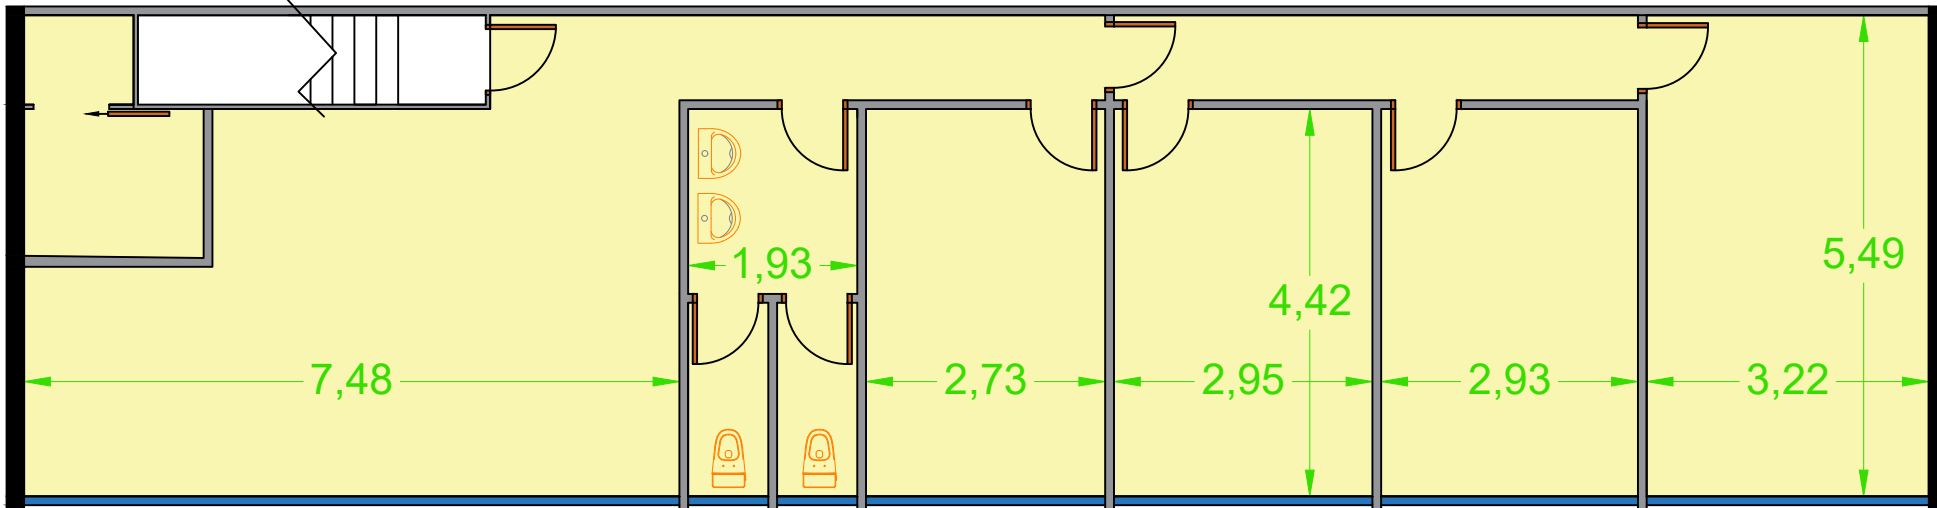

Pabellón 783 m² Pol. Ind. Granada - Ortuella

Planta Baja (597 m²)

[Cómo llegar](#)

21,89

Altura máxima: 10,75 m
Altura mínima: 9,16 m
Altura bajo puente grúa: 6,88 m

26,65

* Plano orientativo

Pabellón 783 m²

Ortuella

Entreplanta (61 m²)

Planta Primera (125 m²)

** Plano orientativo*