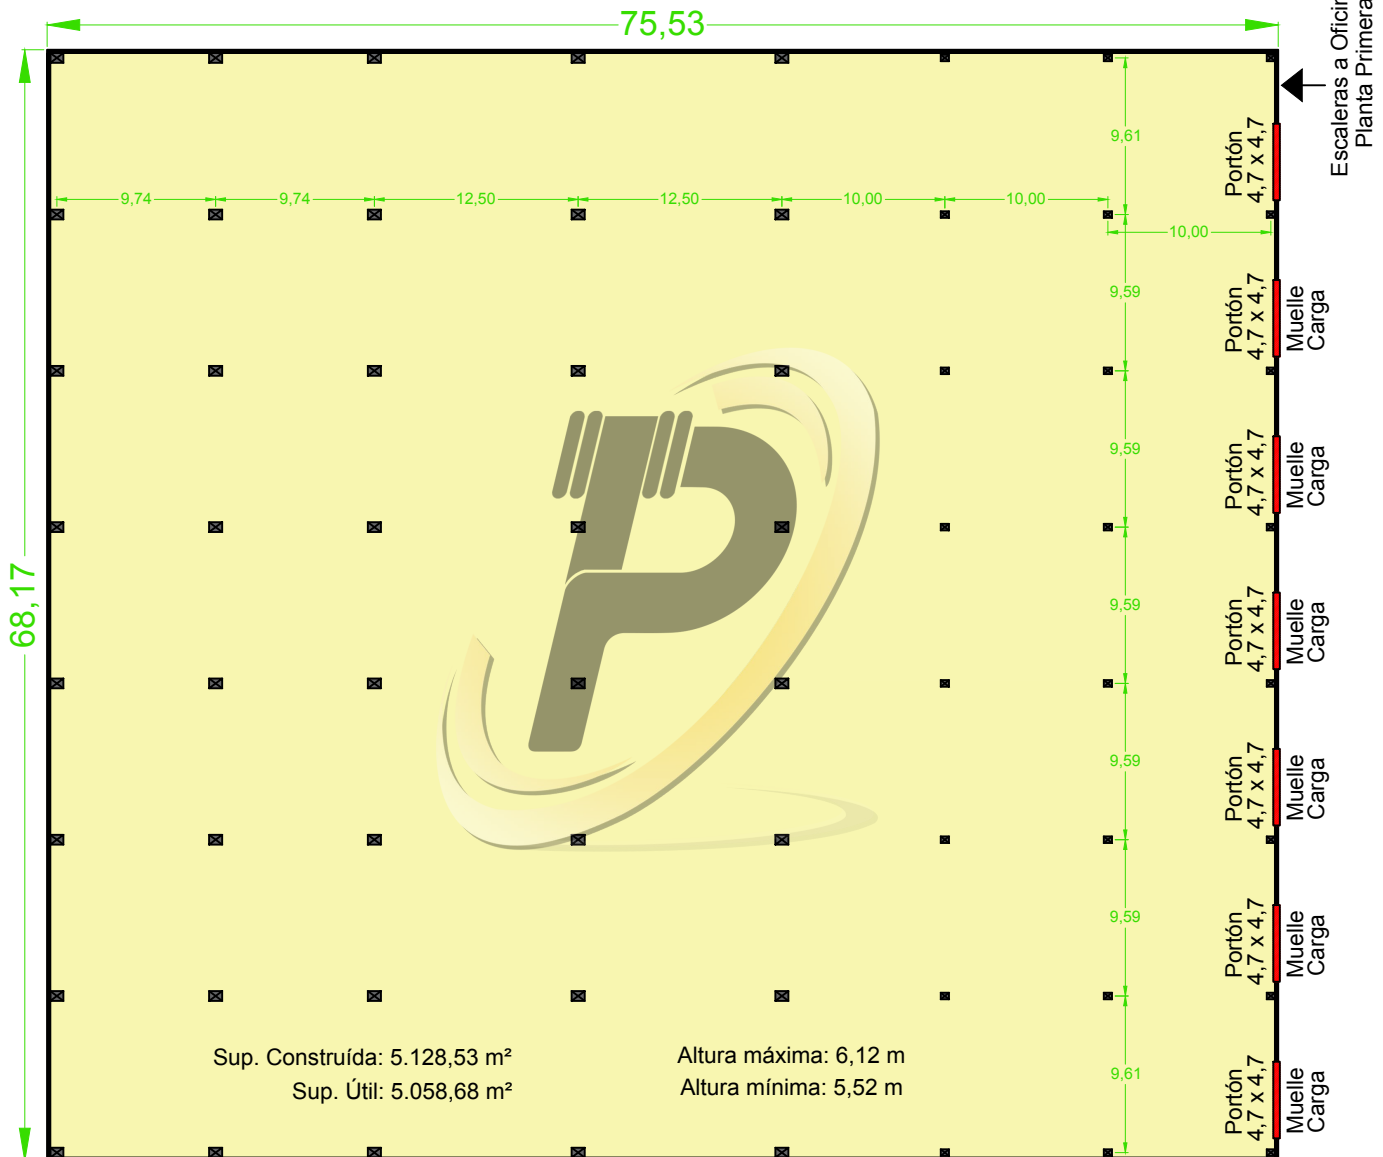

PABELLÓN 11.646 m² Pol. Ind. SAN MARTÍN - MUSKIZ

Planta Baja