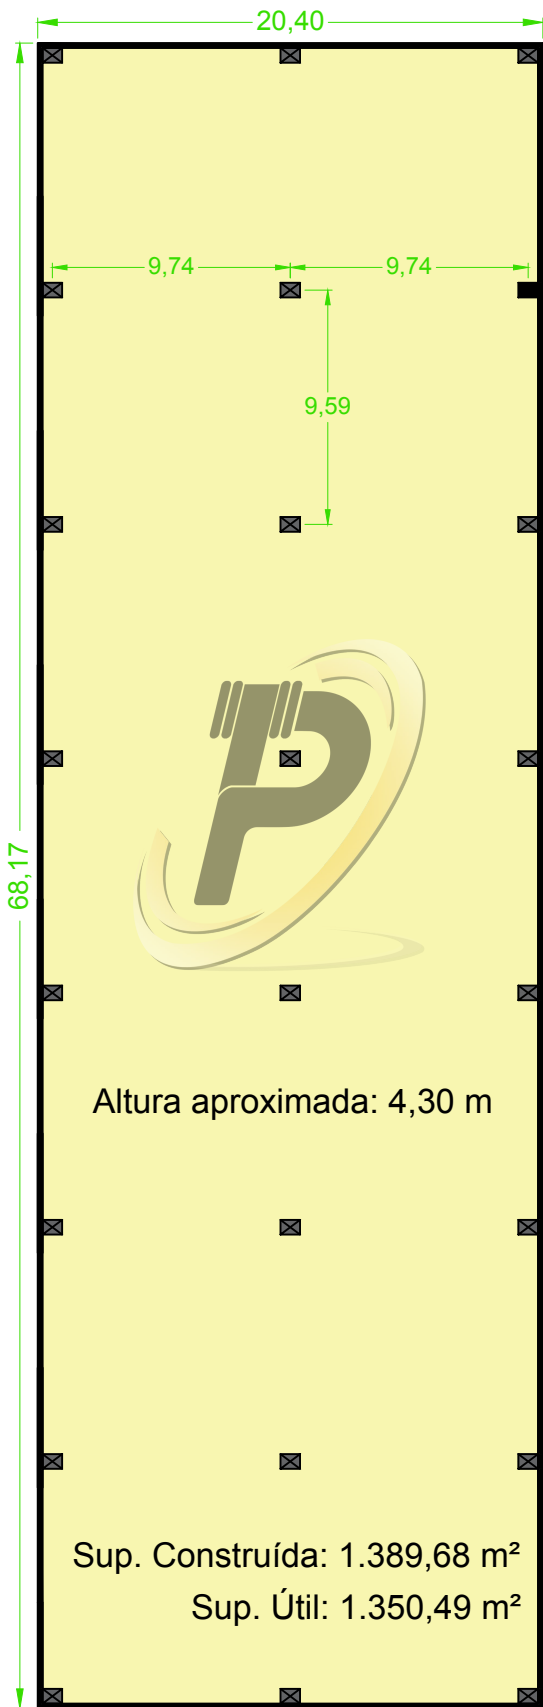

PABELLÓN 11.646 m² - MUSKIZ

Altura aproximada: 4,30 m

Sup. Construída: 1.389,68 m²

Sup. Útil: 1.350,49 m²

Entreplanta