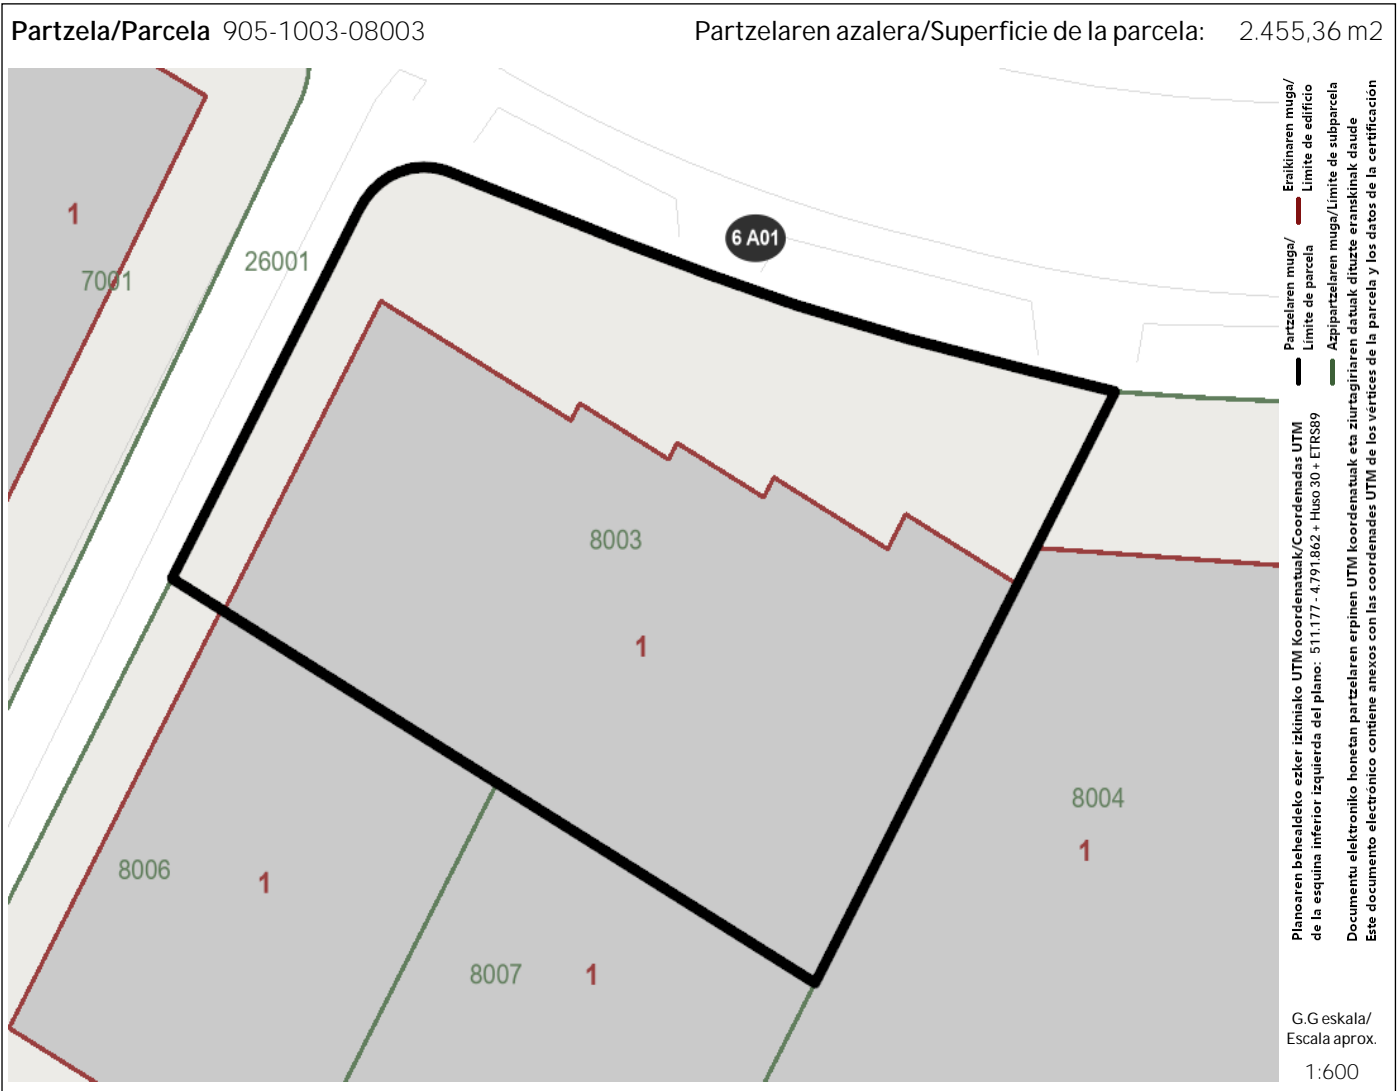

Jabetza Erregistroarekiko koordinazio grafikoa/Coordinación gráfica con el Registro de la Propiedad

Erregistroa/Registro:	Erregistro-kode bakarra/Código registral único:	Koordinazio-data/Fecha coordinación:
		Ez dago koordinatuta/No está coordinado