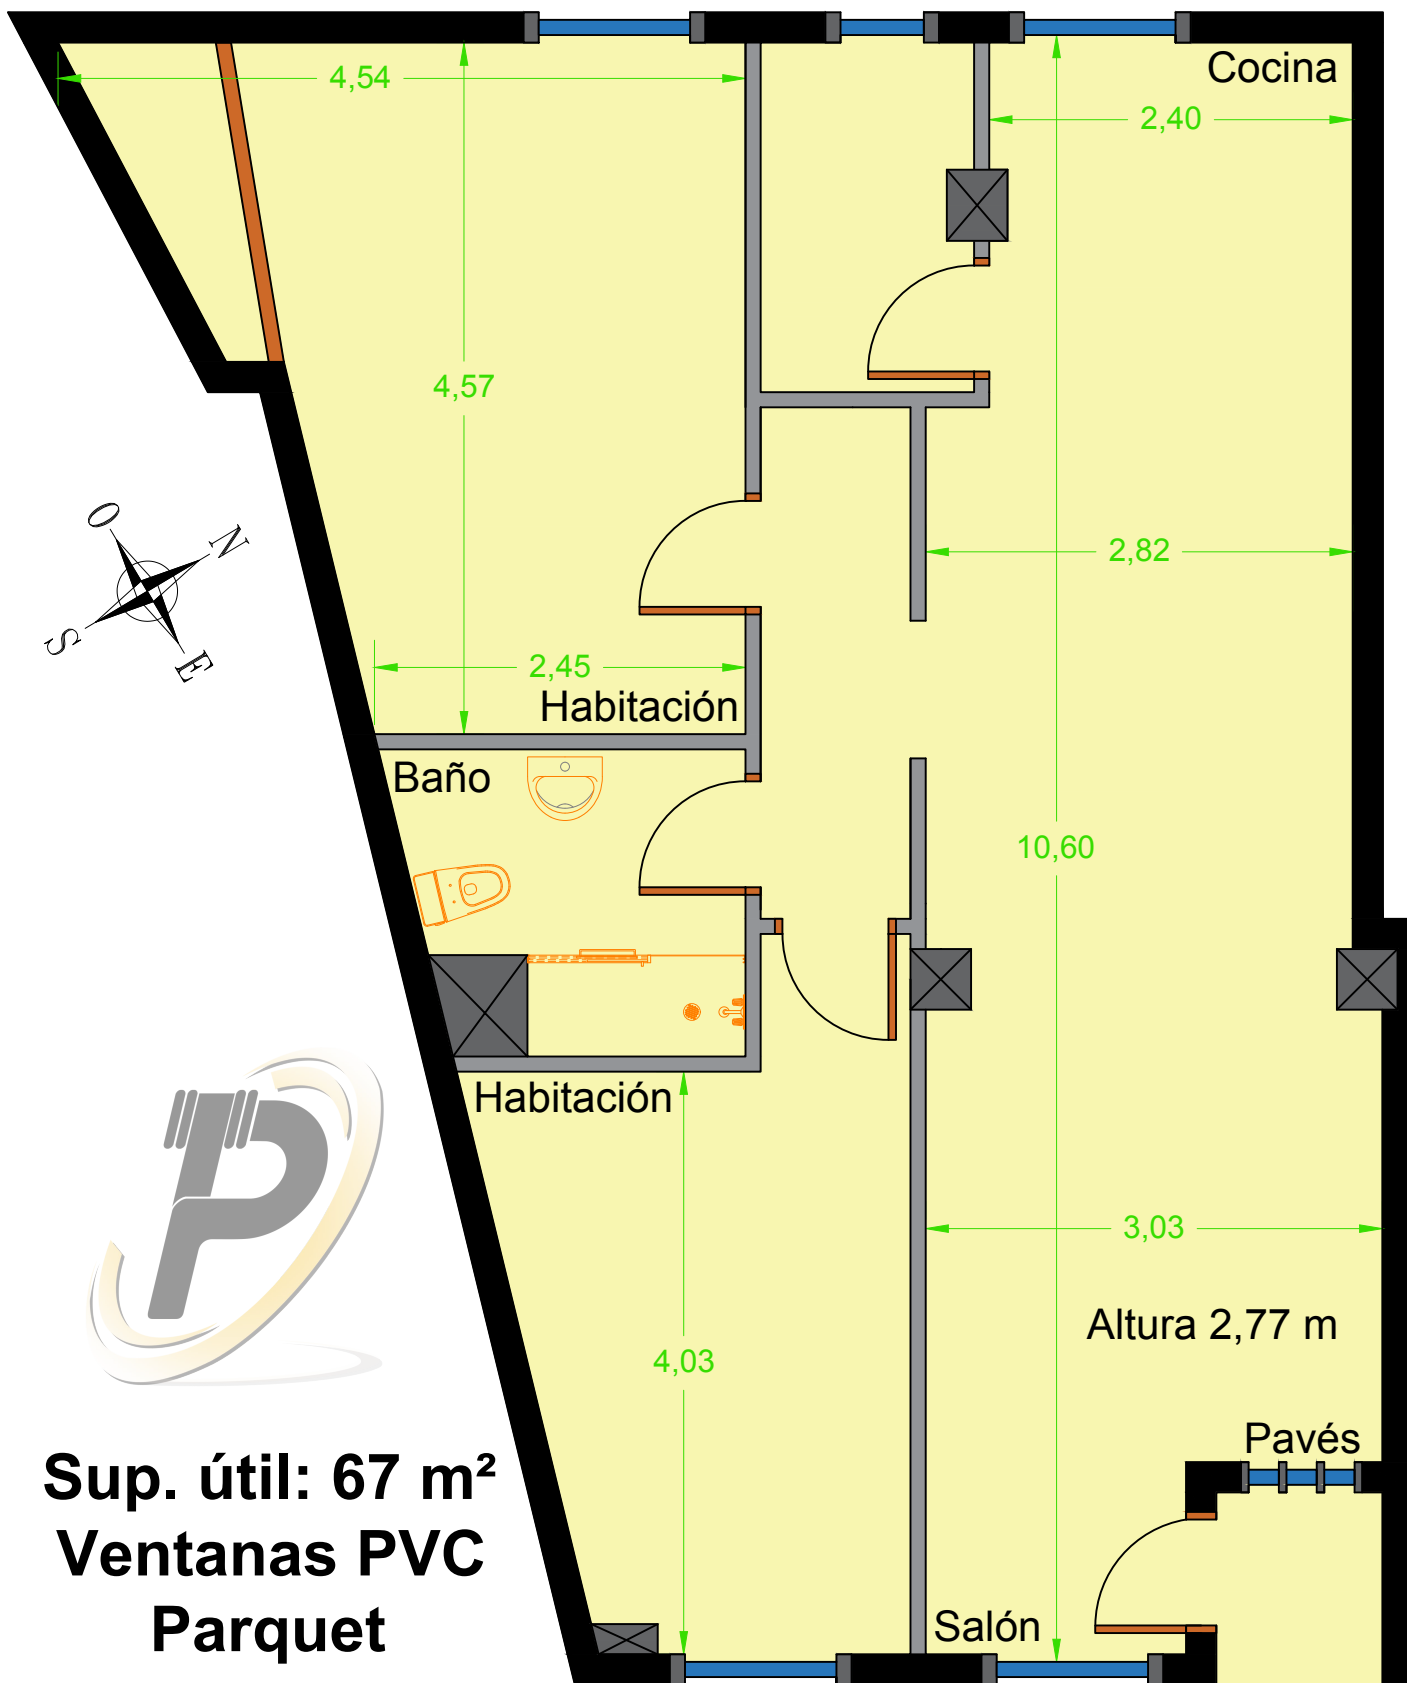

# Piso 74 m<sup>2</sup> Barakaldo

**Sup. útil: 67 m<sup>2</sup>**  
**Ventanas PVC**  
**Parquet**

\* Plano orientativo

*C/ Castilla la Mancha*