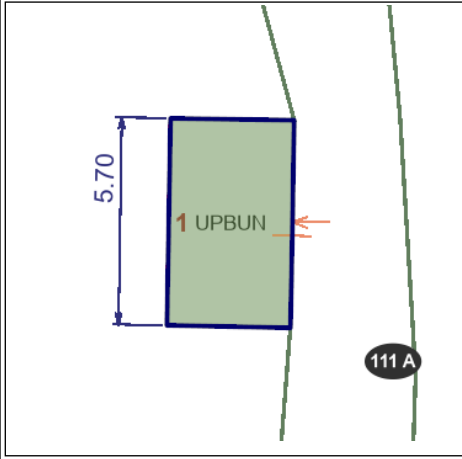

Elementuen krokisak/Croquis de los elementos

Helbidea/Dirección: BO\Erribera 111A

Eraikitze urtea/Año de construcción:

1975

N9629859Q UPBUN