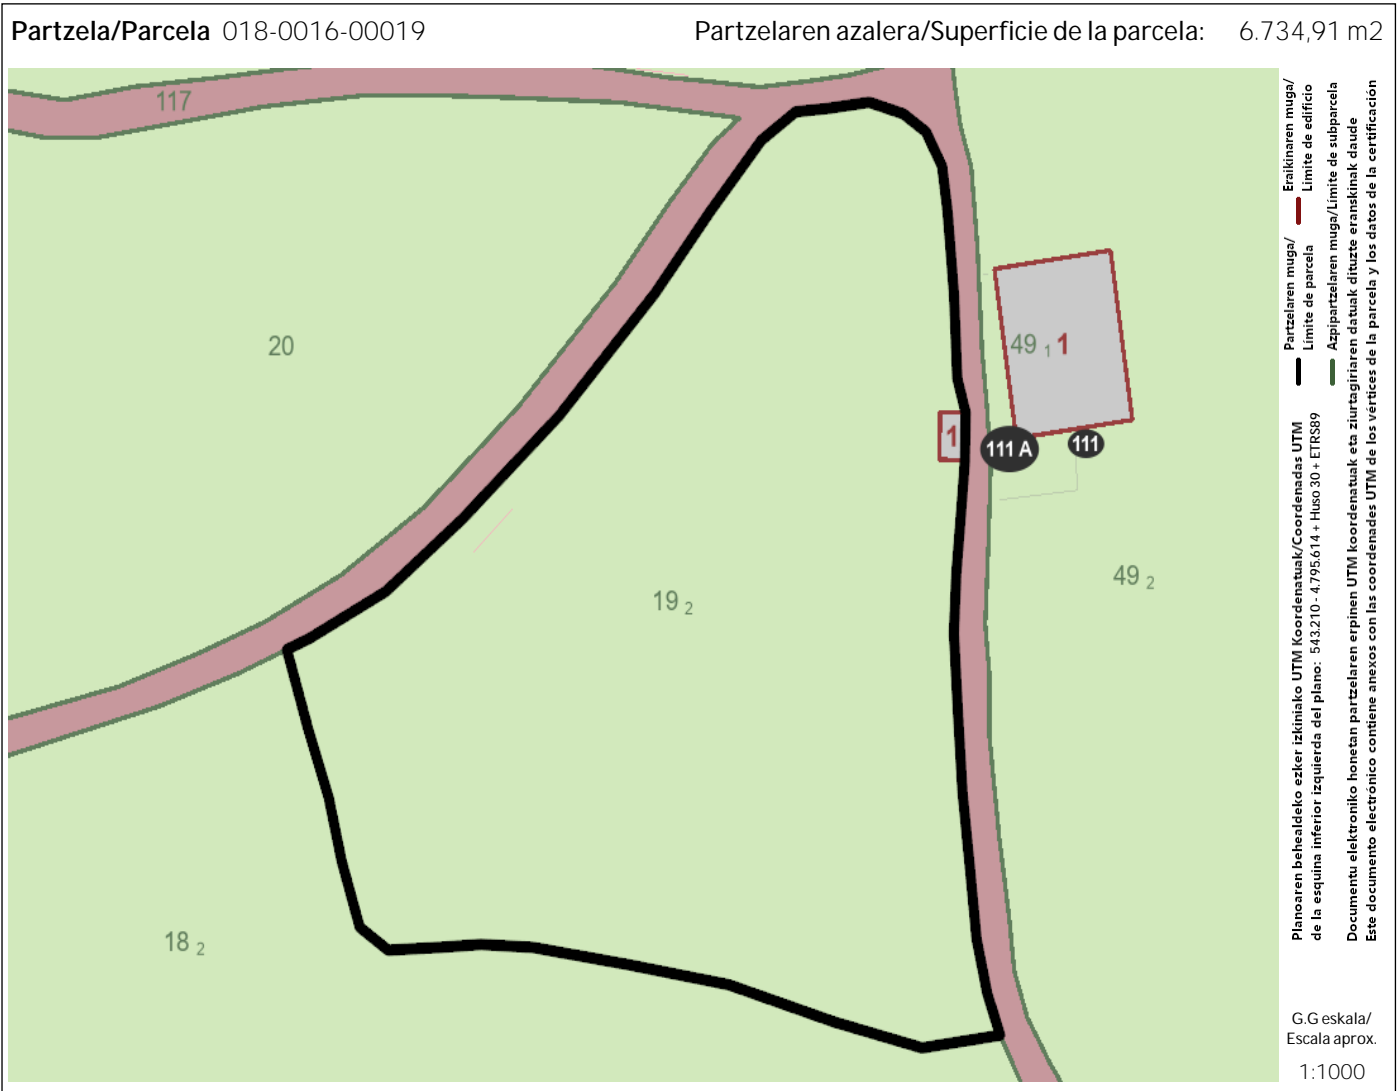

N9629859Q			
Erabilera/Uso:	A30 Landa-eranskina/Anexo rústica	Elementua/Elemento:	UPBUN
Azalera/Superficie:	19,40 m2	Partaidetza koefizientea/ Coeficiente de Participación:	100,00

→ Eraikin/Edificio - -----

→ Elementuak/Elementos -----

C0071077F			
Erabilera/Uso:	JG4 Nekazal eraik. zorua/ Suelo edif. rústica	Azalera/Superficie:	19,40 m2
Partaidetza koefizientea/ Coeficiente de Participación:			

Azpiartzela/Subparcela 02

Azalera/Superficie:	6.715,51 m2	Izaera/Naturaleza:	Landa/Rustica
Azpieraikia/Subedificada:	Ez/No	Eraldatutako Lurzorua/ Suelo Transformado:	Ez/No
Fatxaden kopurua/ Número Fachadas:			

→ Eraikin/Edificio - -----

→ Elementuak/Elementos -----

C0071078N			
Erabilera/Uso:	UA2 Belardia/Pradera	Azalera/Superficie:	6.715,51 m2
Partaidetza koefizientea/ Coeficiente de Participación:			

Jabetza Erregistroarekiko koordinazio grafikoa/Coordinación gráfica con el Registro de la Propiedad