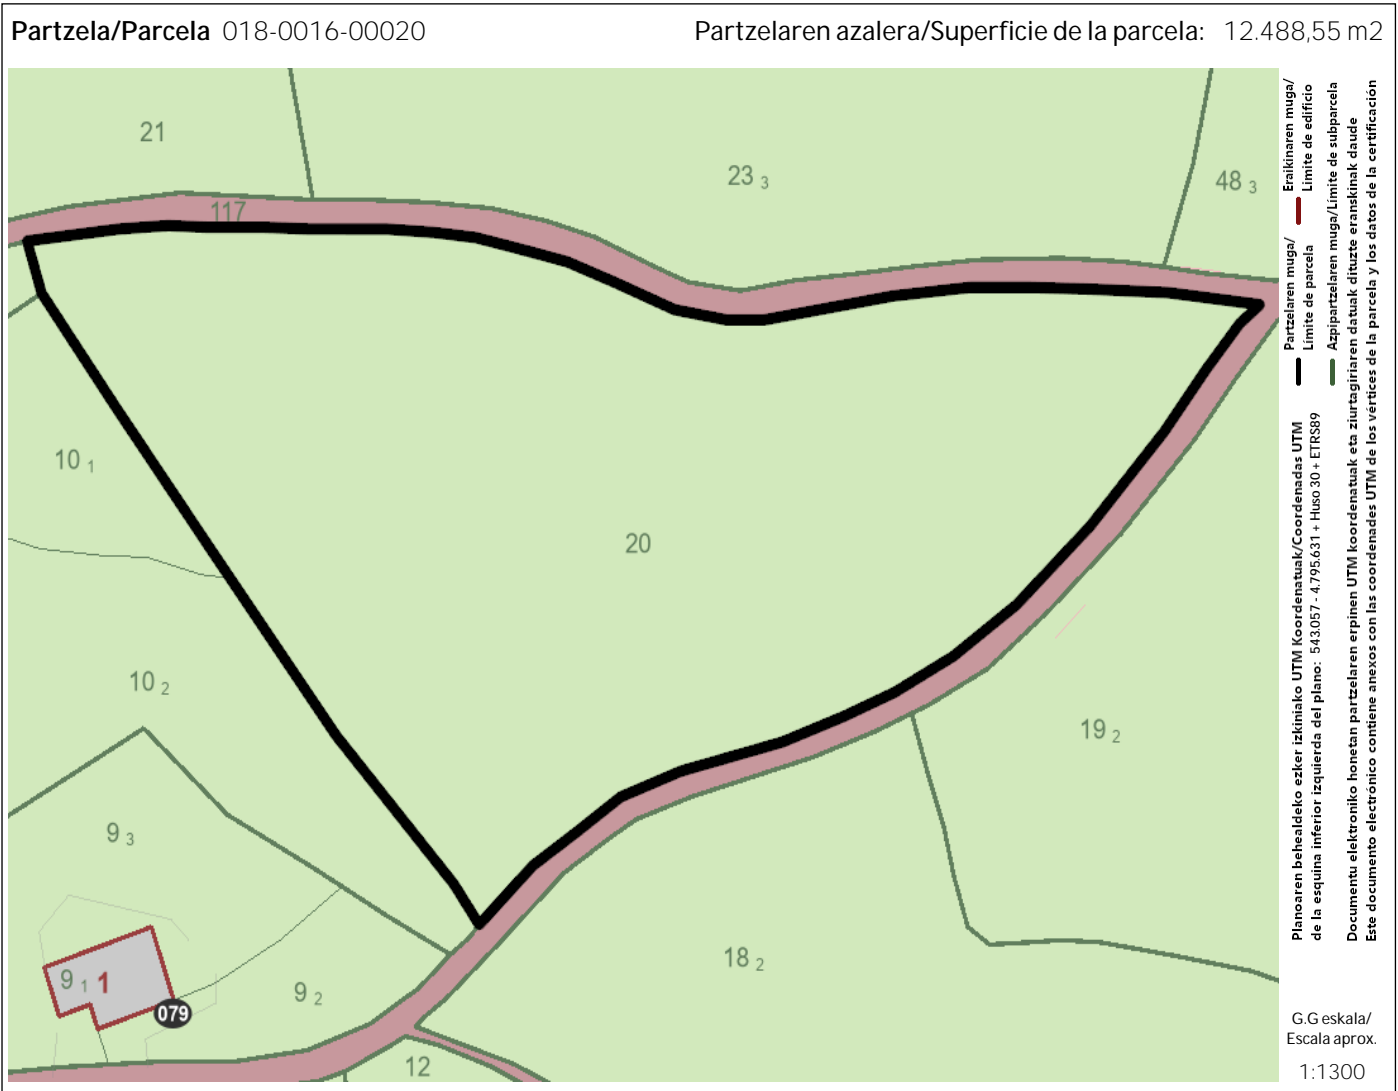

→ Eraikin/Edificio - - - - -

→ Elementuak/Elementos - - - - -

C0071079V

Erabilera/Uso: GA2 Larrea/Pastizal Azalera/Superficie: 12.488,55 m2

Partaidetza koefizientea/
Coeficiente de Participación:

Jabetza Erregistroarekiko koordinazio grafikoa/Coordinación gráfica con el Registro de la Propiedad