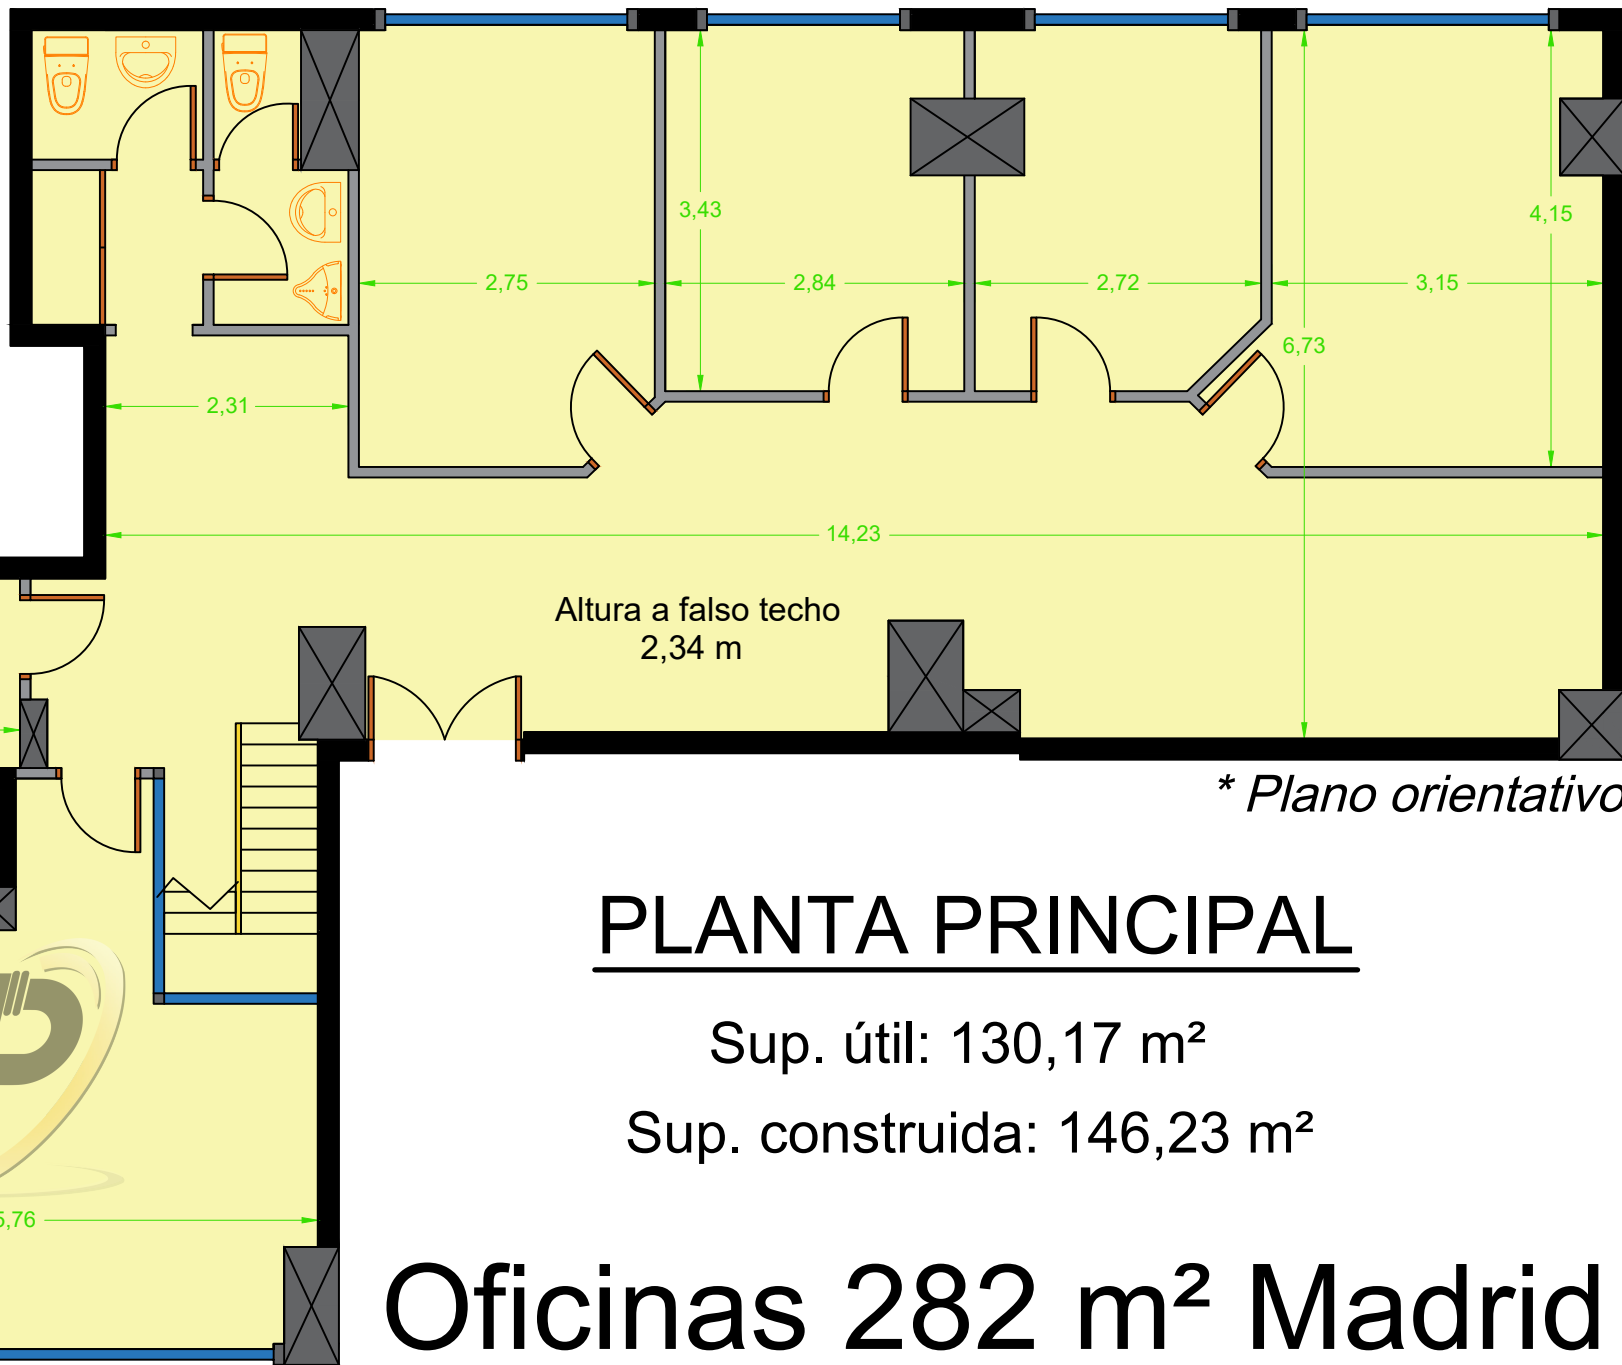

[Cómo llegar](#)

PLANTA PRINCIPAL

Sup. útil: 130,17 m²

Sup. construida: 146,23 m²

Oficinas 282 m² Madrid